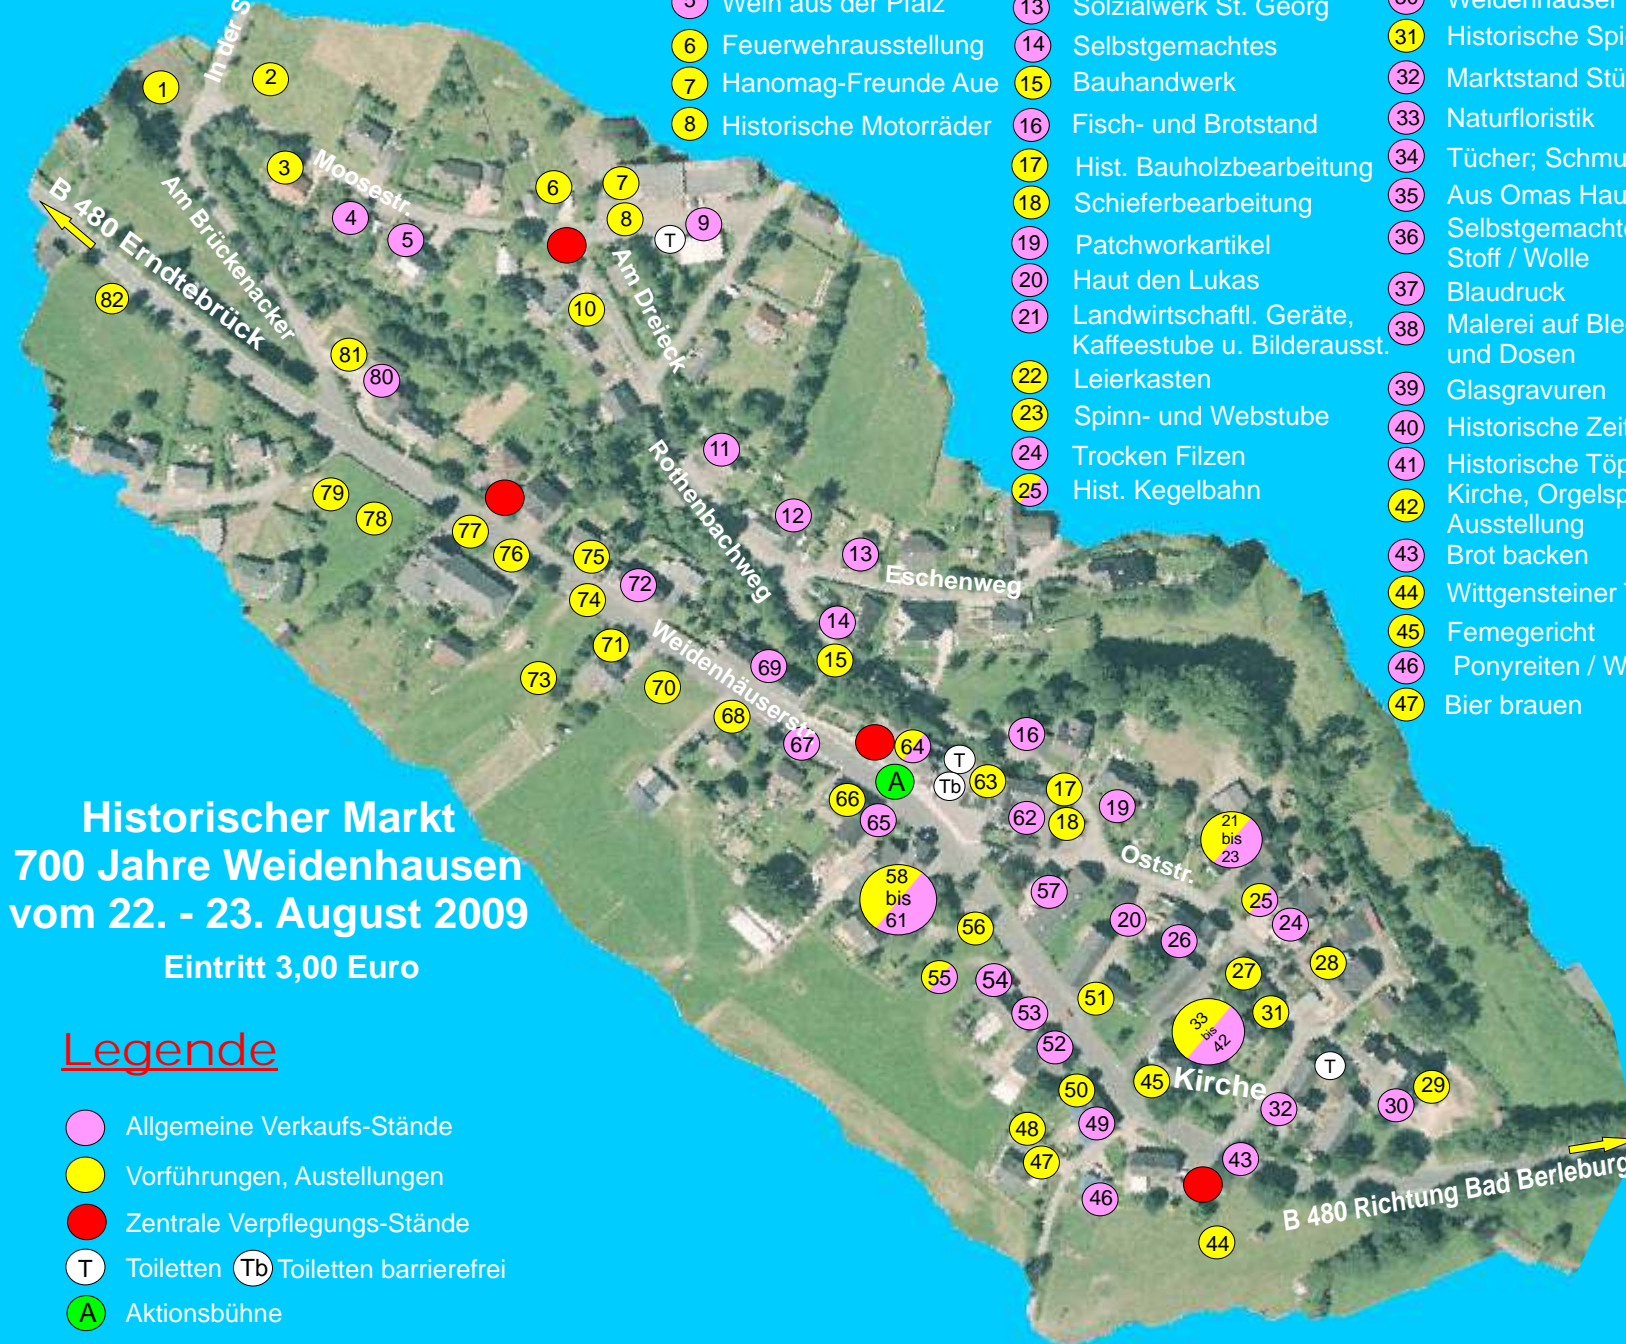

Programm Aktionsbühne

- ☞ Tanzmäuse Weidenhausen
- ☞ Feuerwehrkapelle Dodenau
- ☞ Trachtentanzgruppe HV Beddelhausen
- ☞ Peitschenknaller HV Bad Berleburg
- ☞ Frauentanzgruppe „Just for fun“
- ☞ Alphornfreunde Wittgenstein
- ☞ Landfrauentanzgruppe
- ☞ Wilde Dancers
- ☞ Galensang mittelalterliche Musikgruppe

HV=Heimatverein

Termine Jubiläumsjahr 2009

12. September

Bayerisches Fest der Dorfjugend

04. Oktober

Konzert des gemischten Chores
"Arion" Weidenhausen
in der Kirche zu Weidenhausen

18. Oktober

Musikalische Zeitreise durch 7 Jahrhunderte
in der Kirche zu Weidenhausen

Wo finde ich was

**Historischer Markt
700 Jahre Weidenhausen
vom 22. - 23. August 2009**
Eintritt 3,00 Euro

Legende

- Allgemeine Verkaufs-Stände
- Vorführungen, Ausstellungen
- Zentrale Verpflegungs-Stände
- T Toiletten Tb Toiletten barrierefrei
- A Aktionsbühne